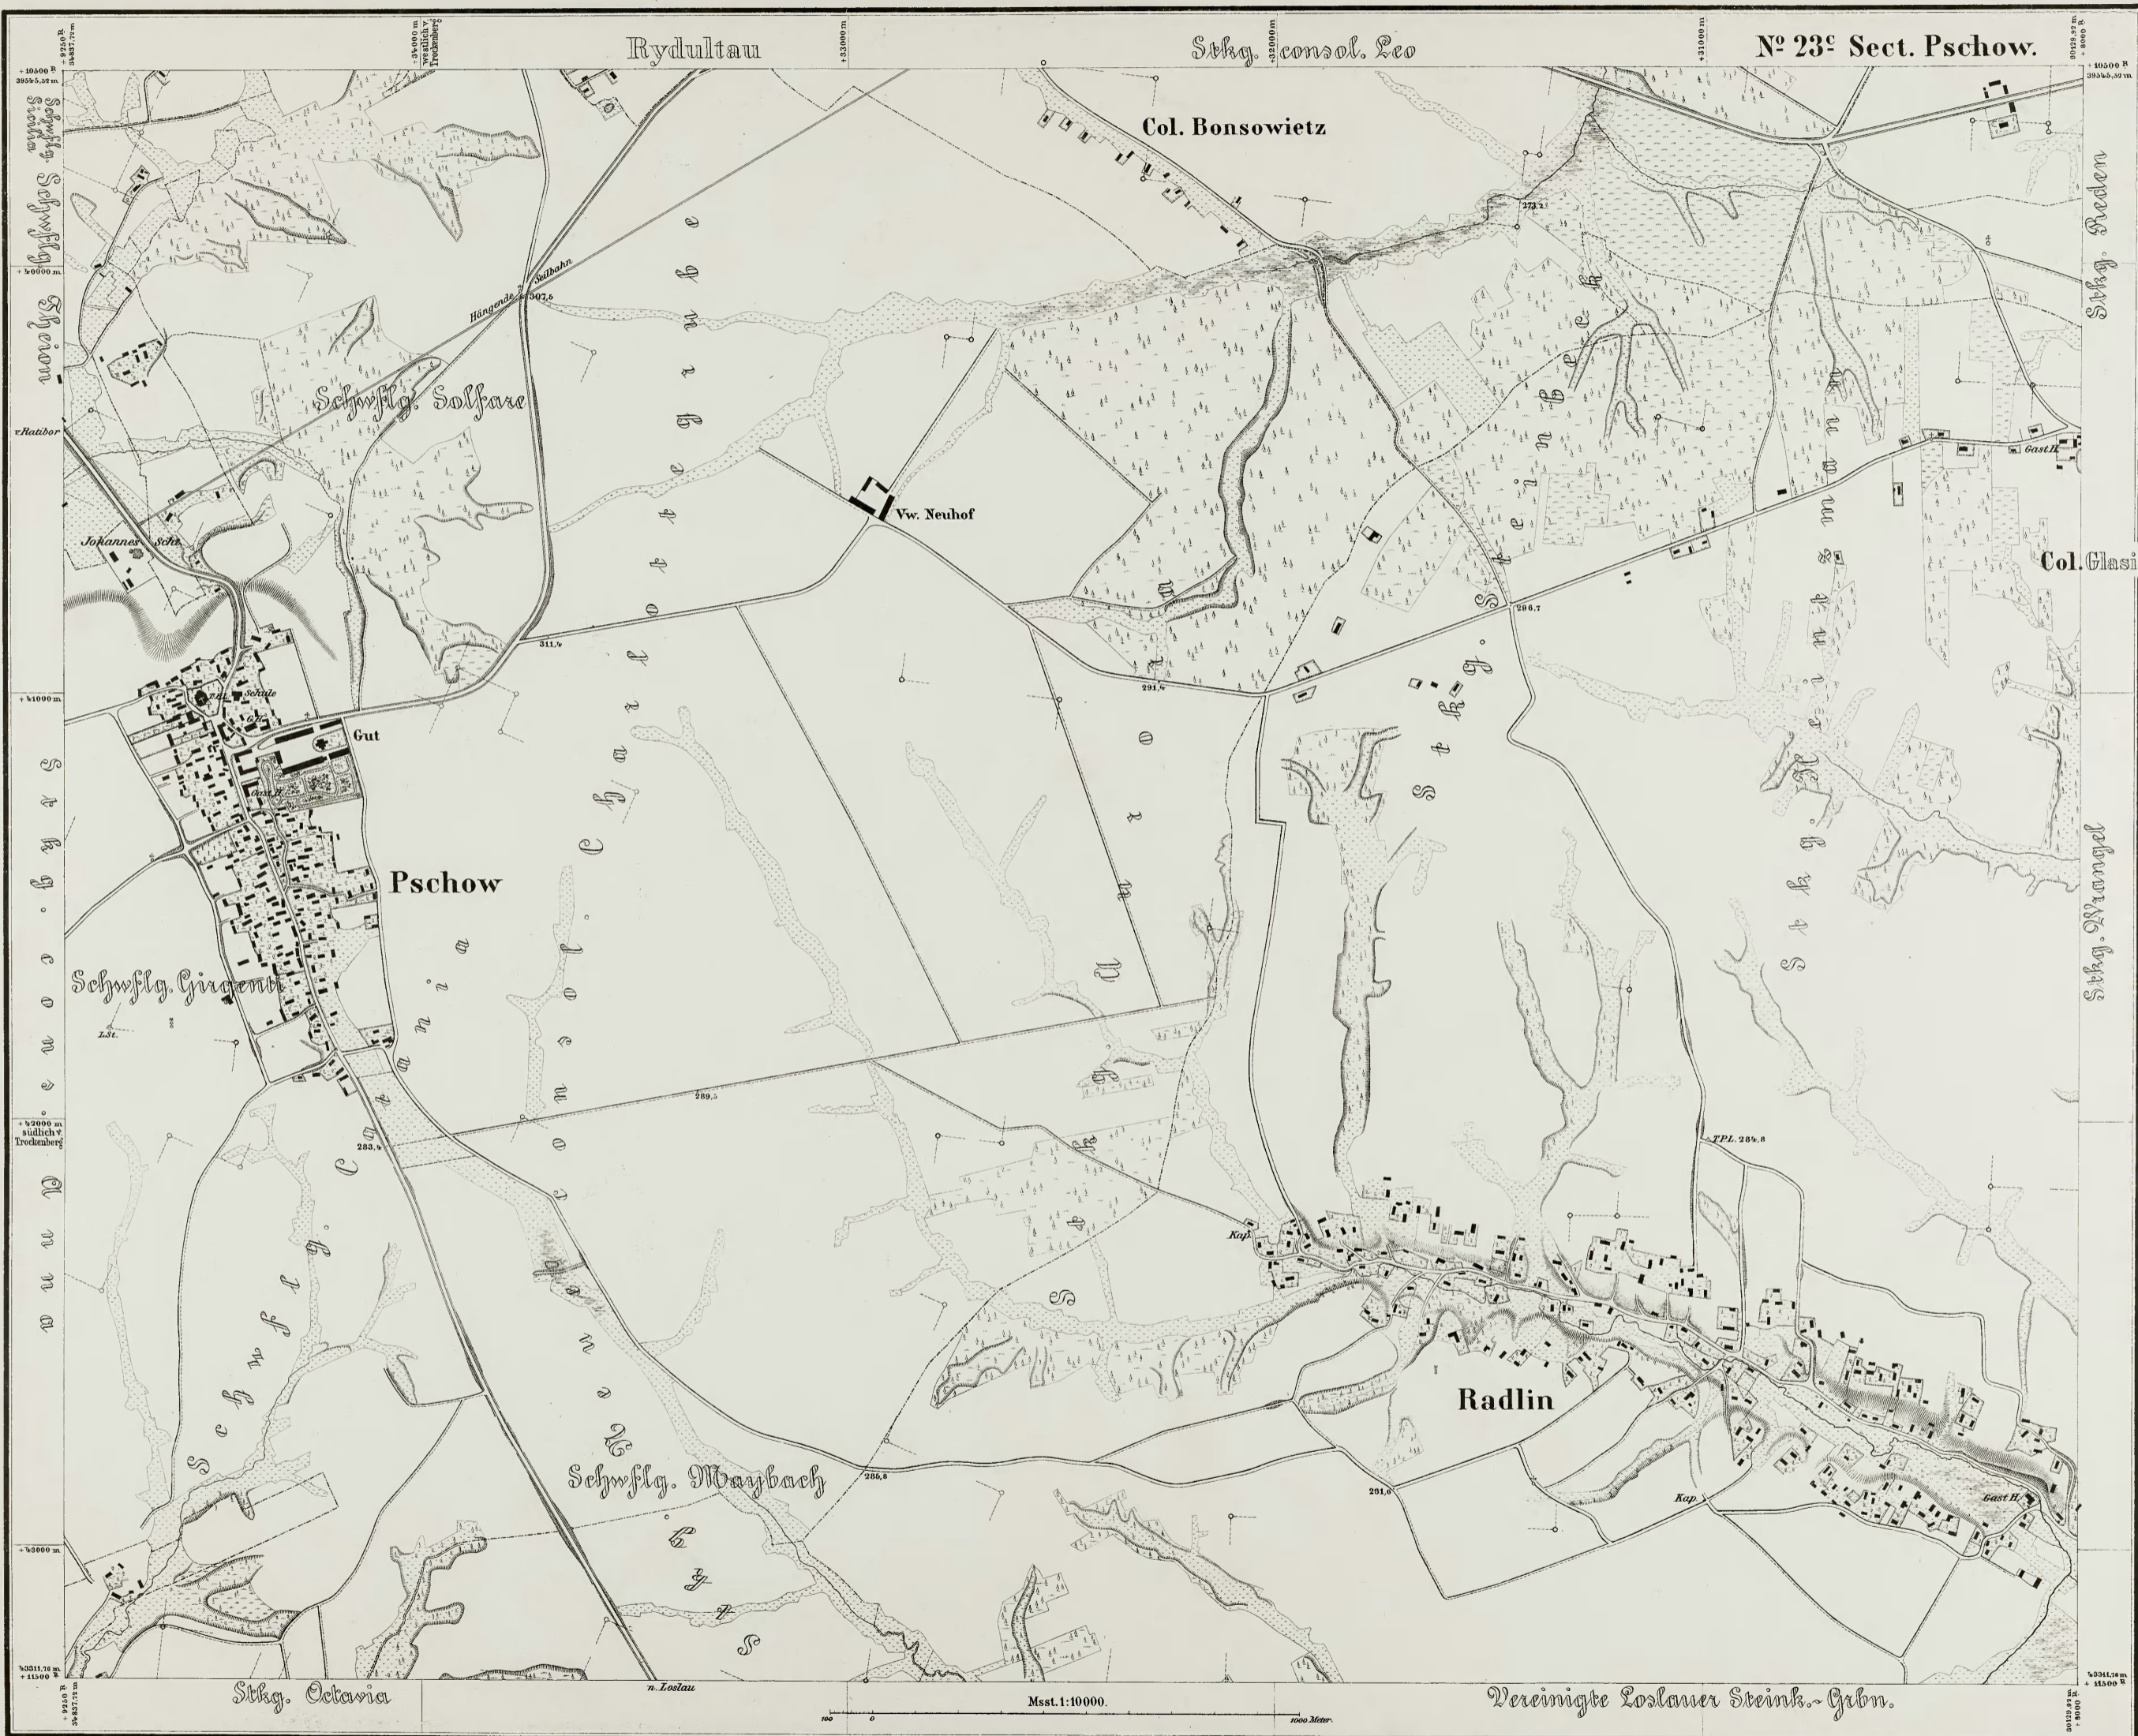

OBER SCHLESILIEN.

Lith. Anst. v. Leopold Kratz, Berlin.