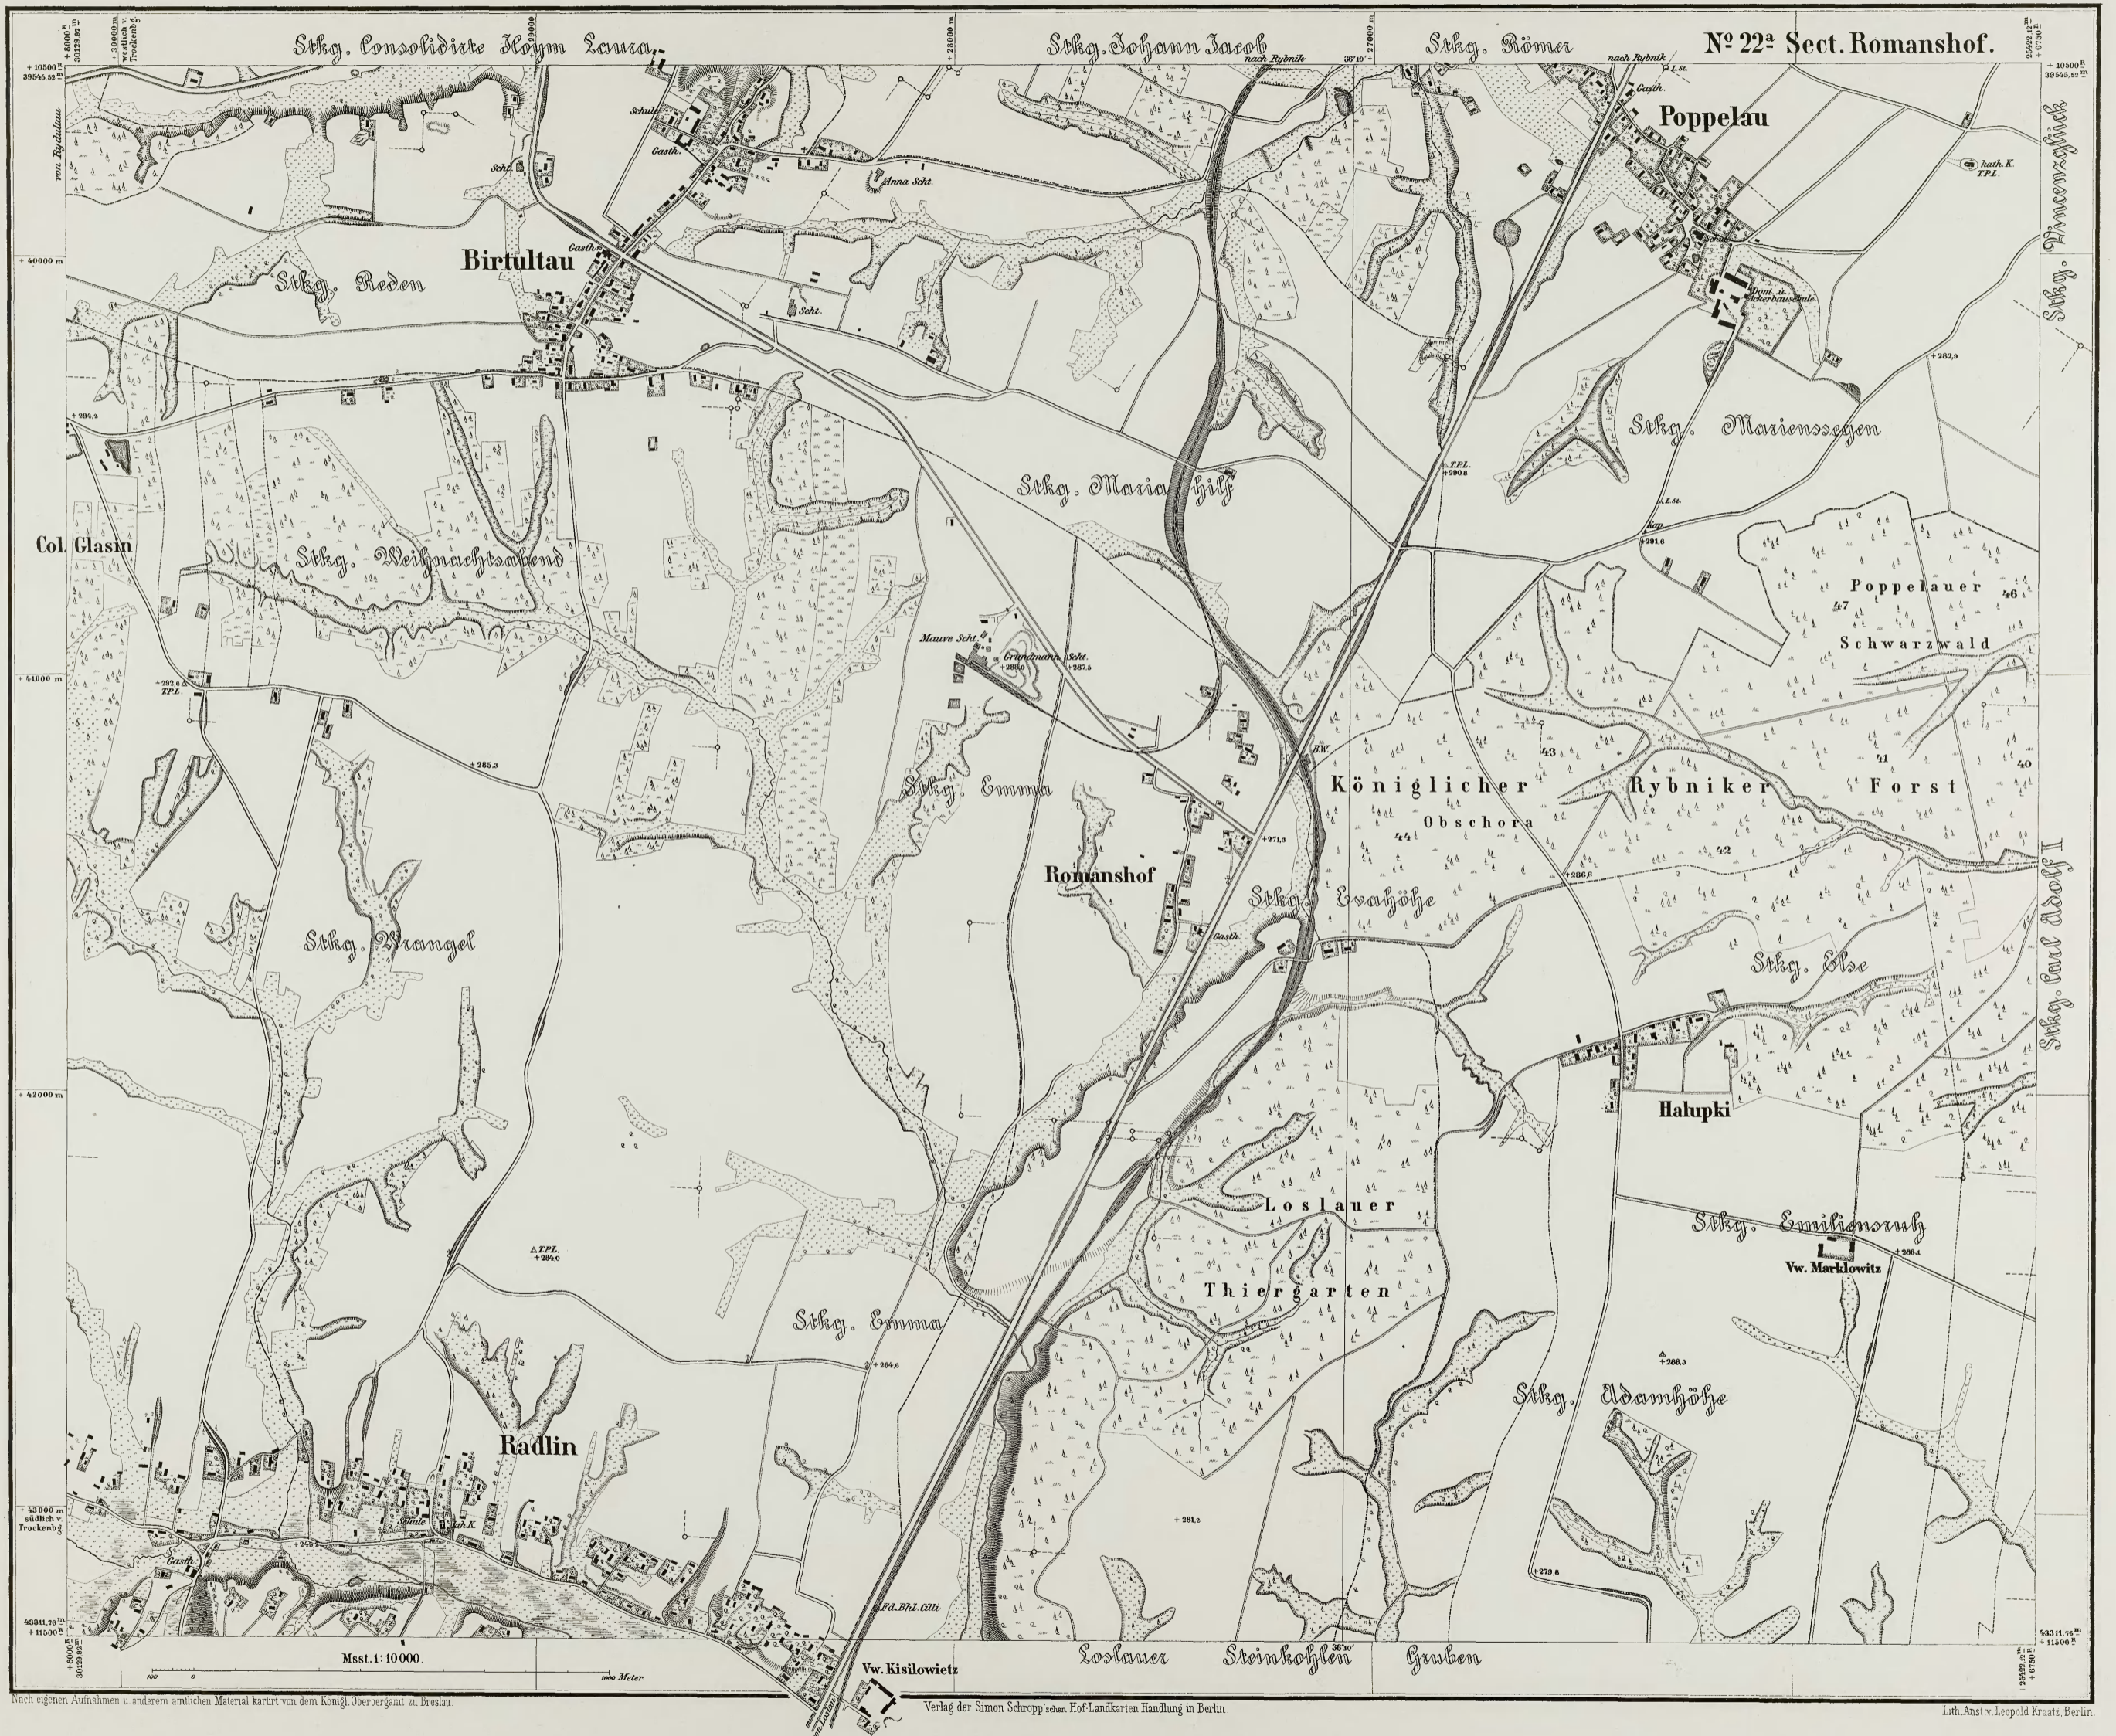

OBER SCHLESIEN.

Lith. Anst. v. Leopold Krantz, Berlin.