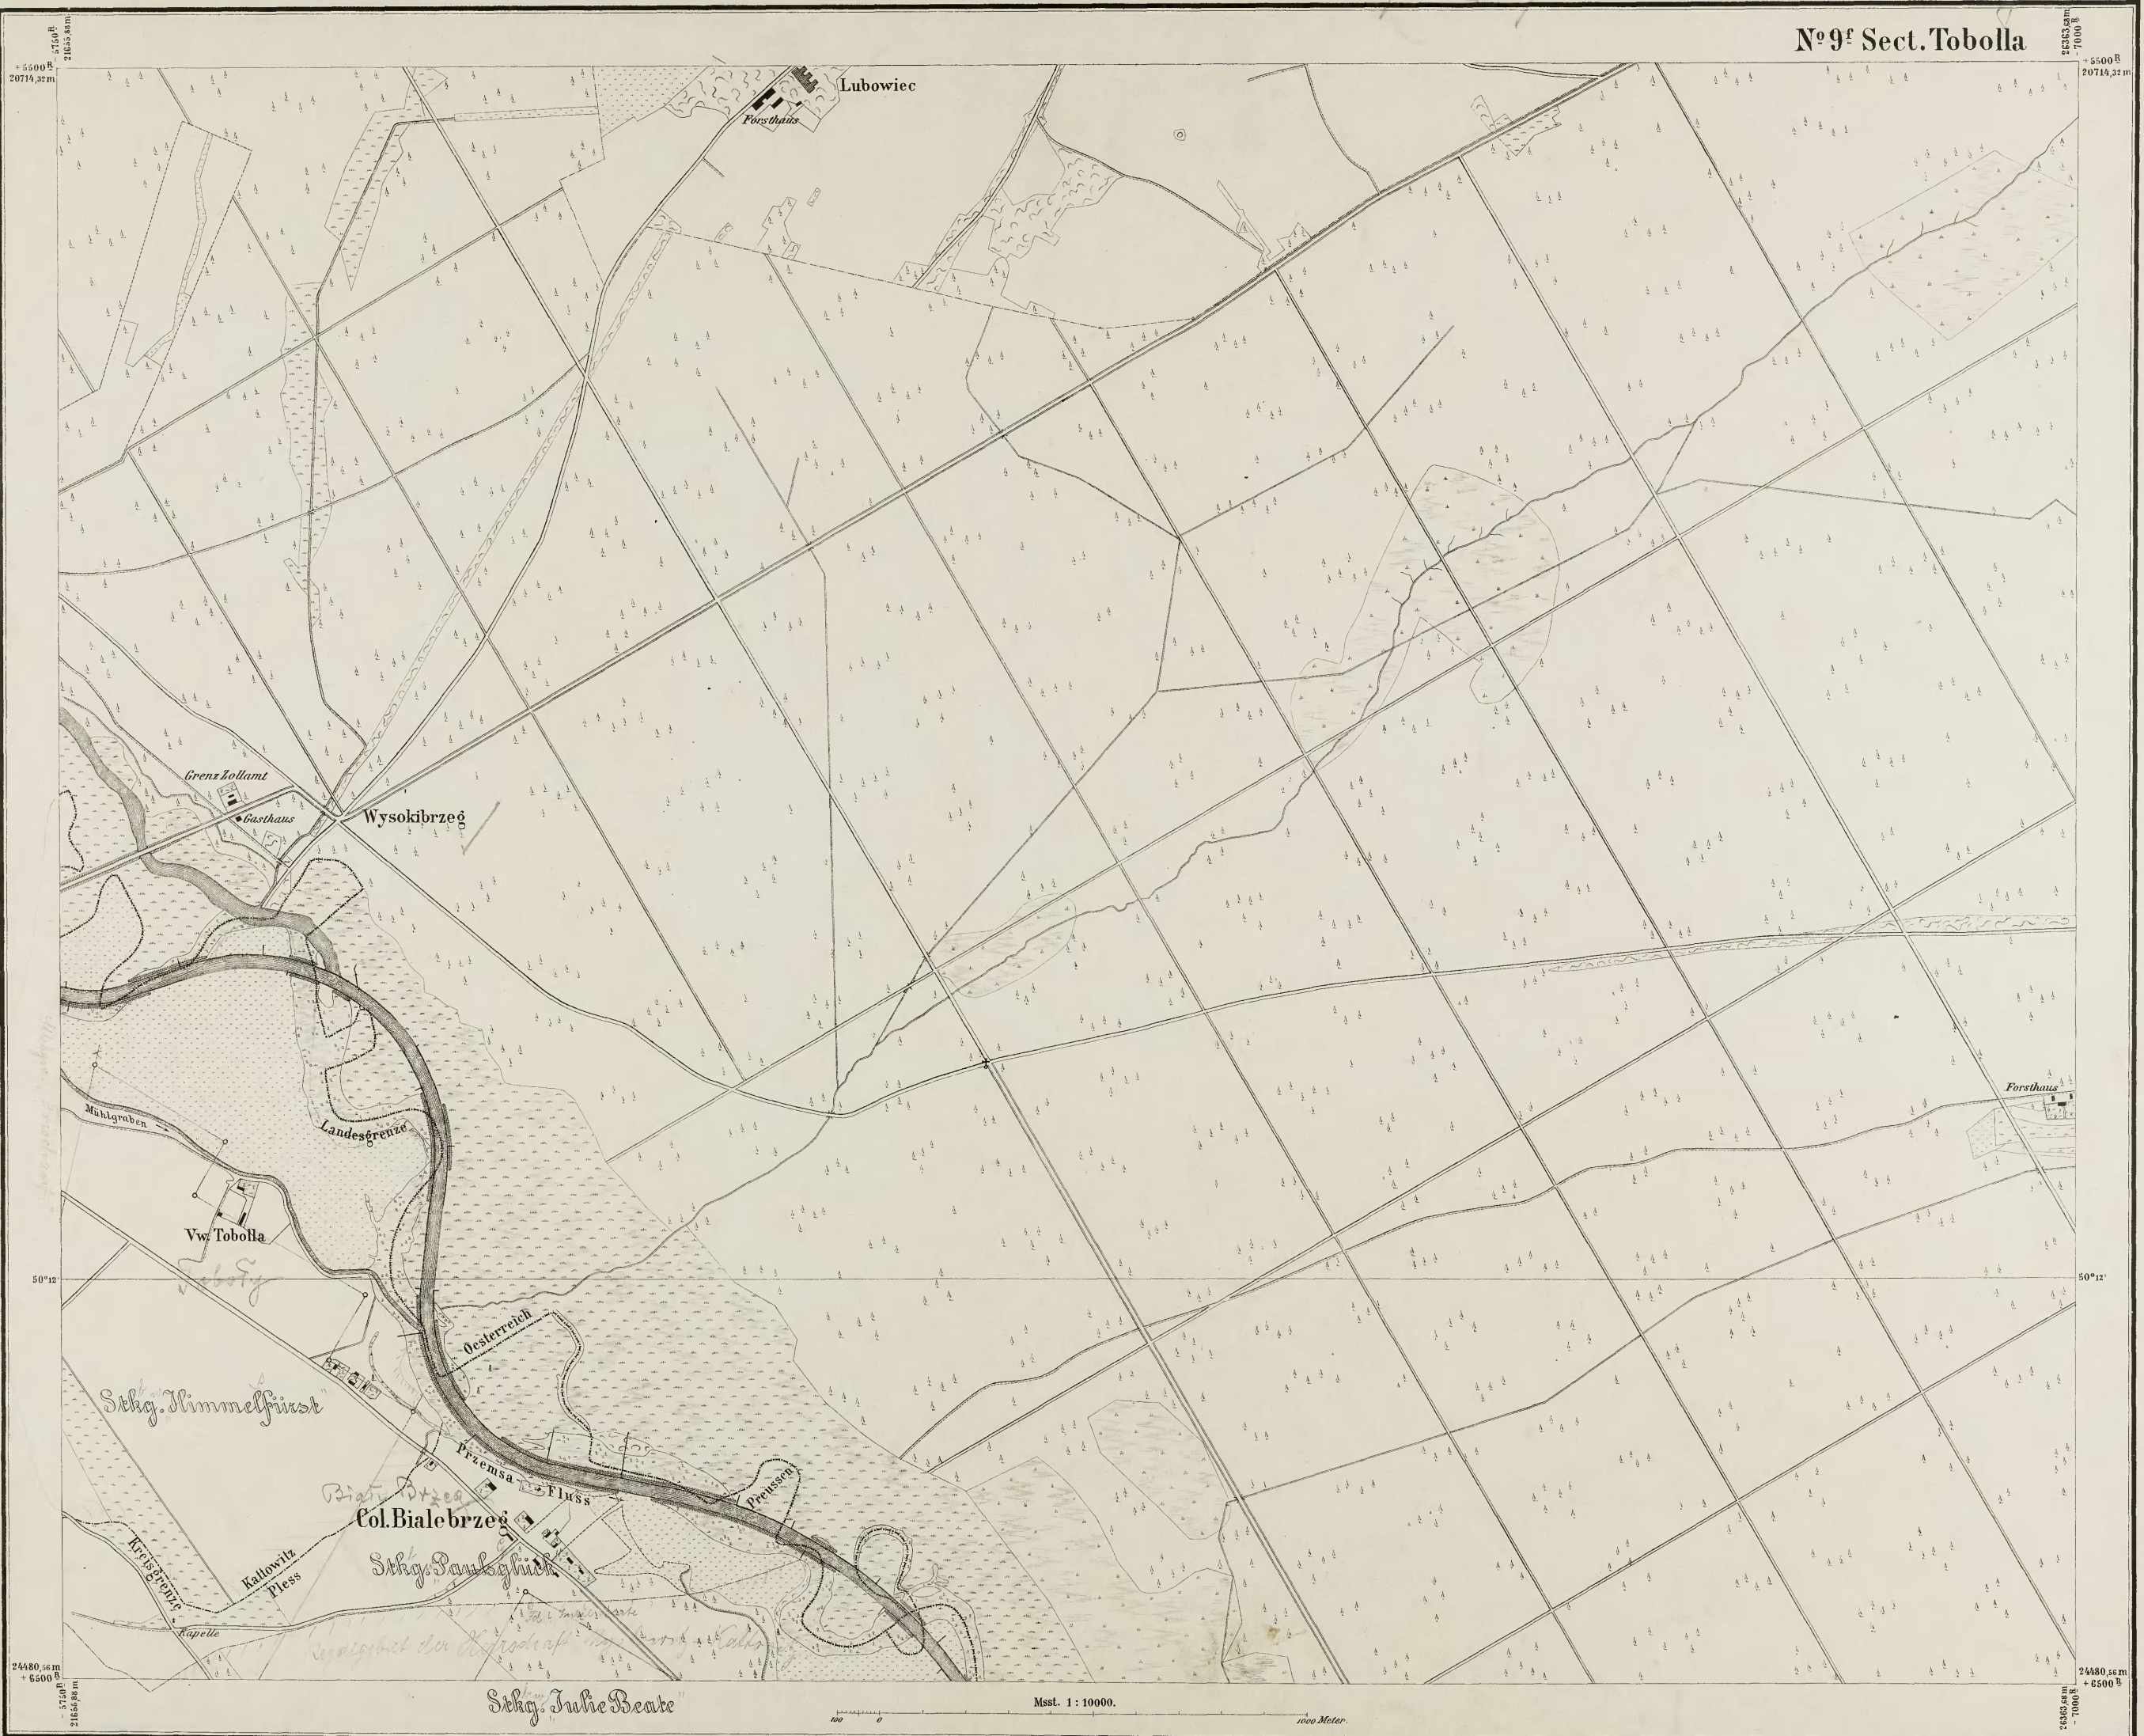

Topkarte des Oberschlesischen Steinkohlenbeckens

1:100.000

238

OBER-SCHLESIEN.

P. 48 - S. 28 / Glatzeim / NE

Nº 9^f Sect. Tobolla

Nach eigenen Aufnahmen u. anderem antichen Material kartirt von dem Königl. Oberbergamt zu Breslau.

Verlag der Simon Schropp'schen Hof-Landkarten Handlung in Berlin.

Lith. Anst. v. Leopold Kraatz in Berlin.

Handwritten notes on the left margin:
Kreuz
Kallowitz
Kreisgrenze
Landesgrenze
Pręca
Kallowitz Fless
Kreisgrenze
Kallowitz Fless
Kallowitz Fless