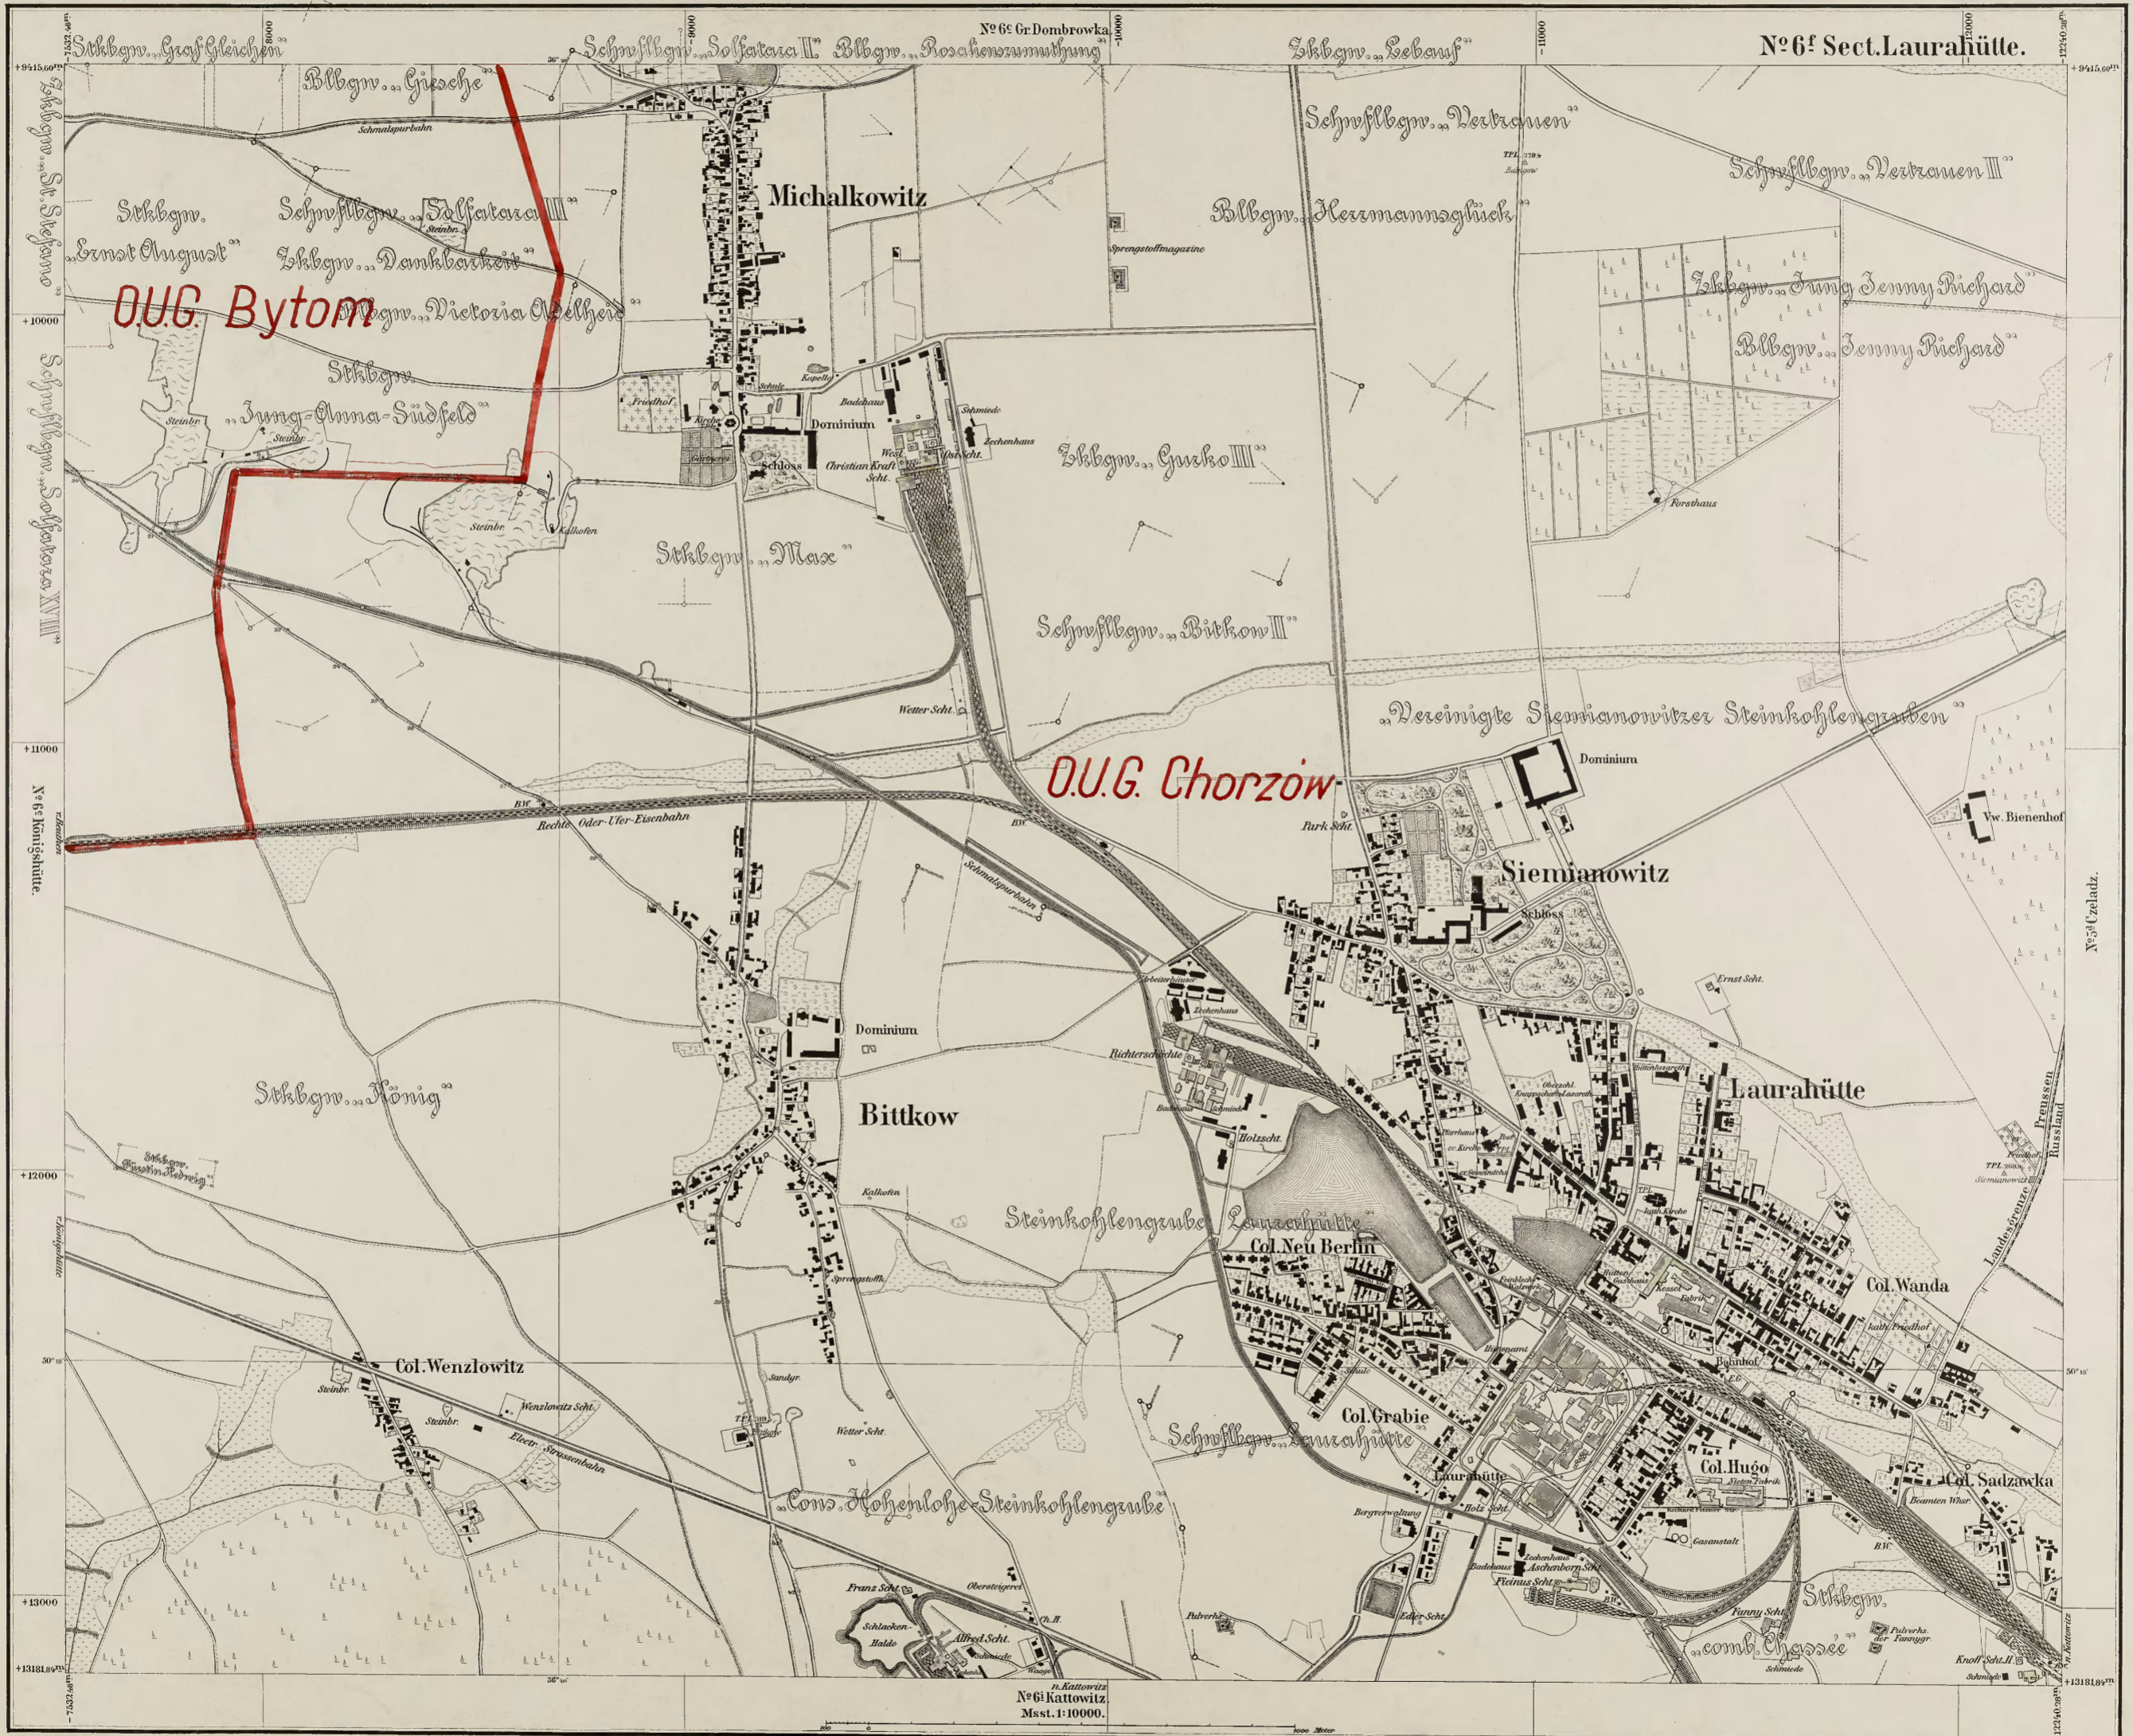

OBER SCHLESIEN.

Bergreviere: Ost-Beuthen  
Nord-Kattowitz  
Königshütte.

Nach eigenen Aufnahmen u. andern amtlichen Material kartirt von dem Königl. Oberbergamt zu Breslau. (gez. Berger 1902.

Verlag der Simon Schropp'schen Hof-Landkarten Handlung in Berlin.