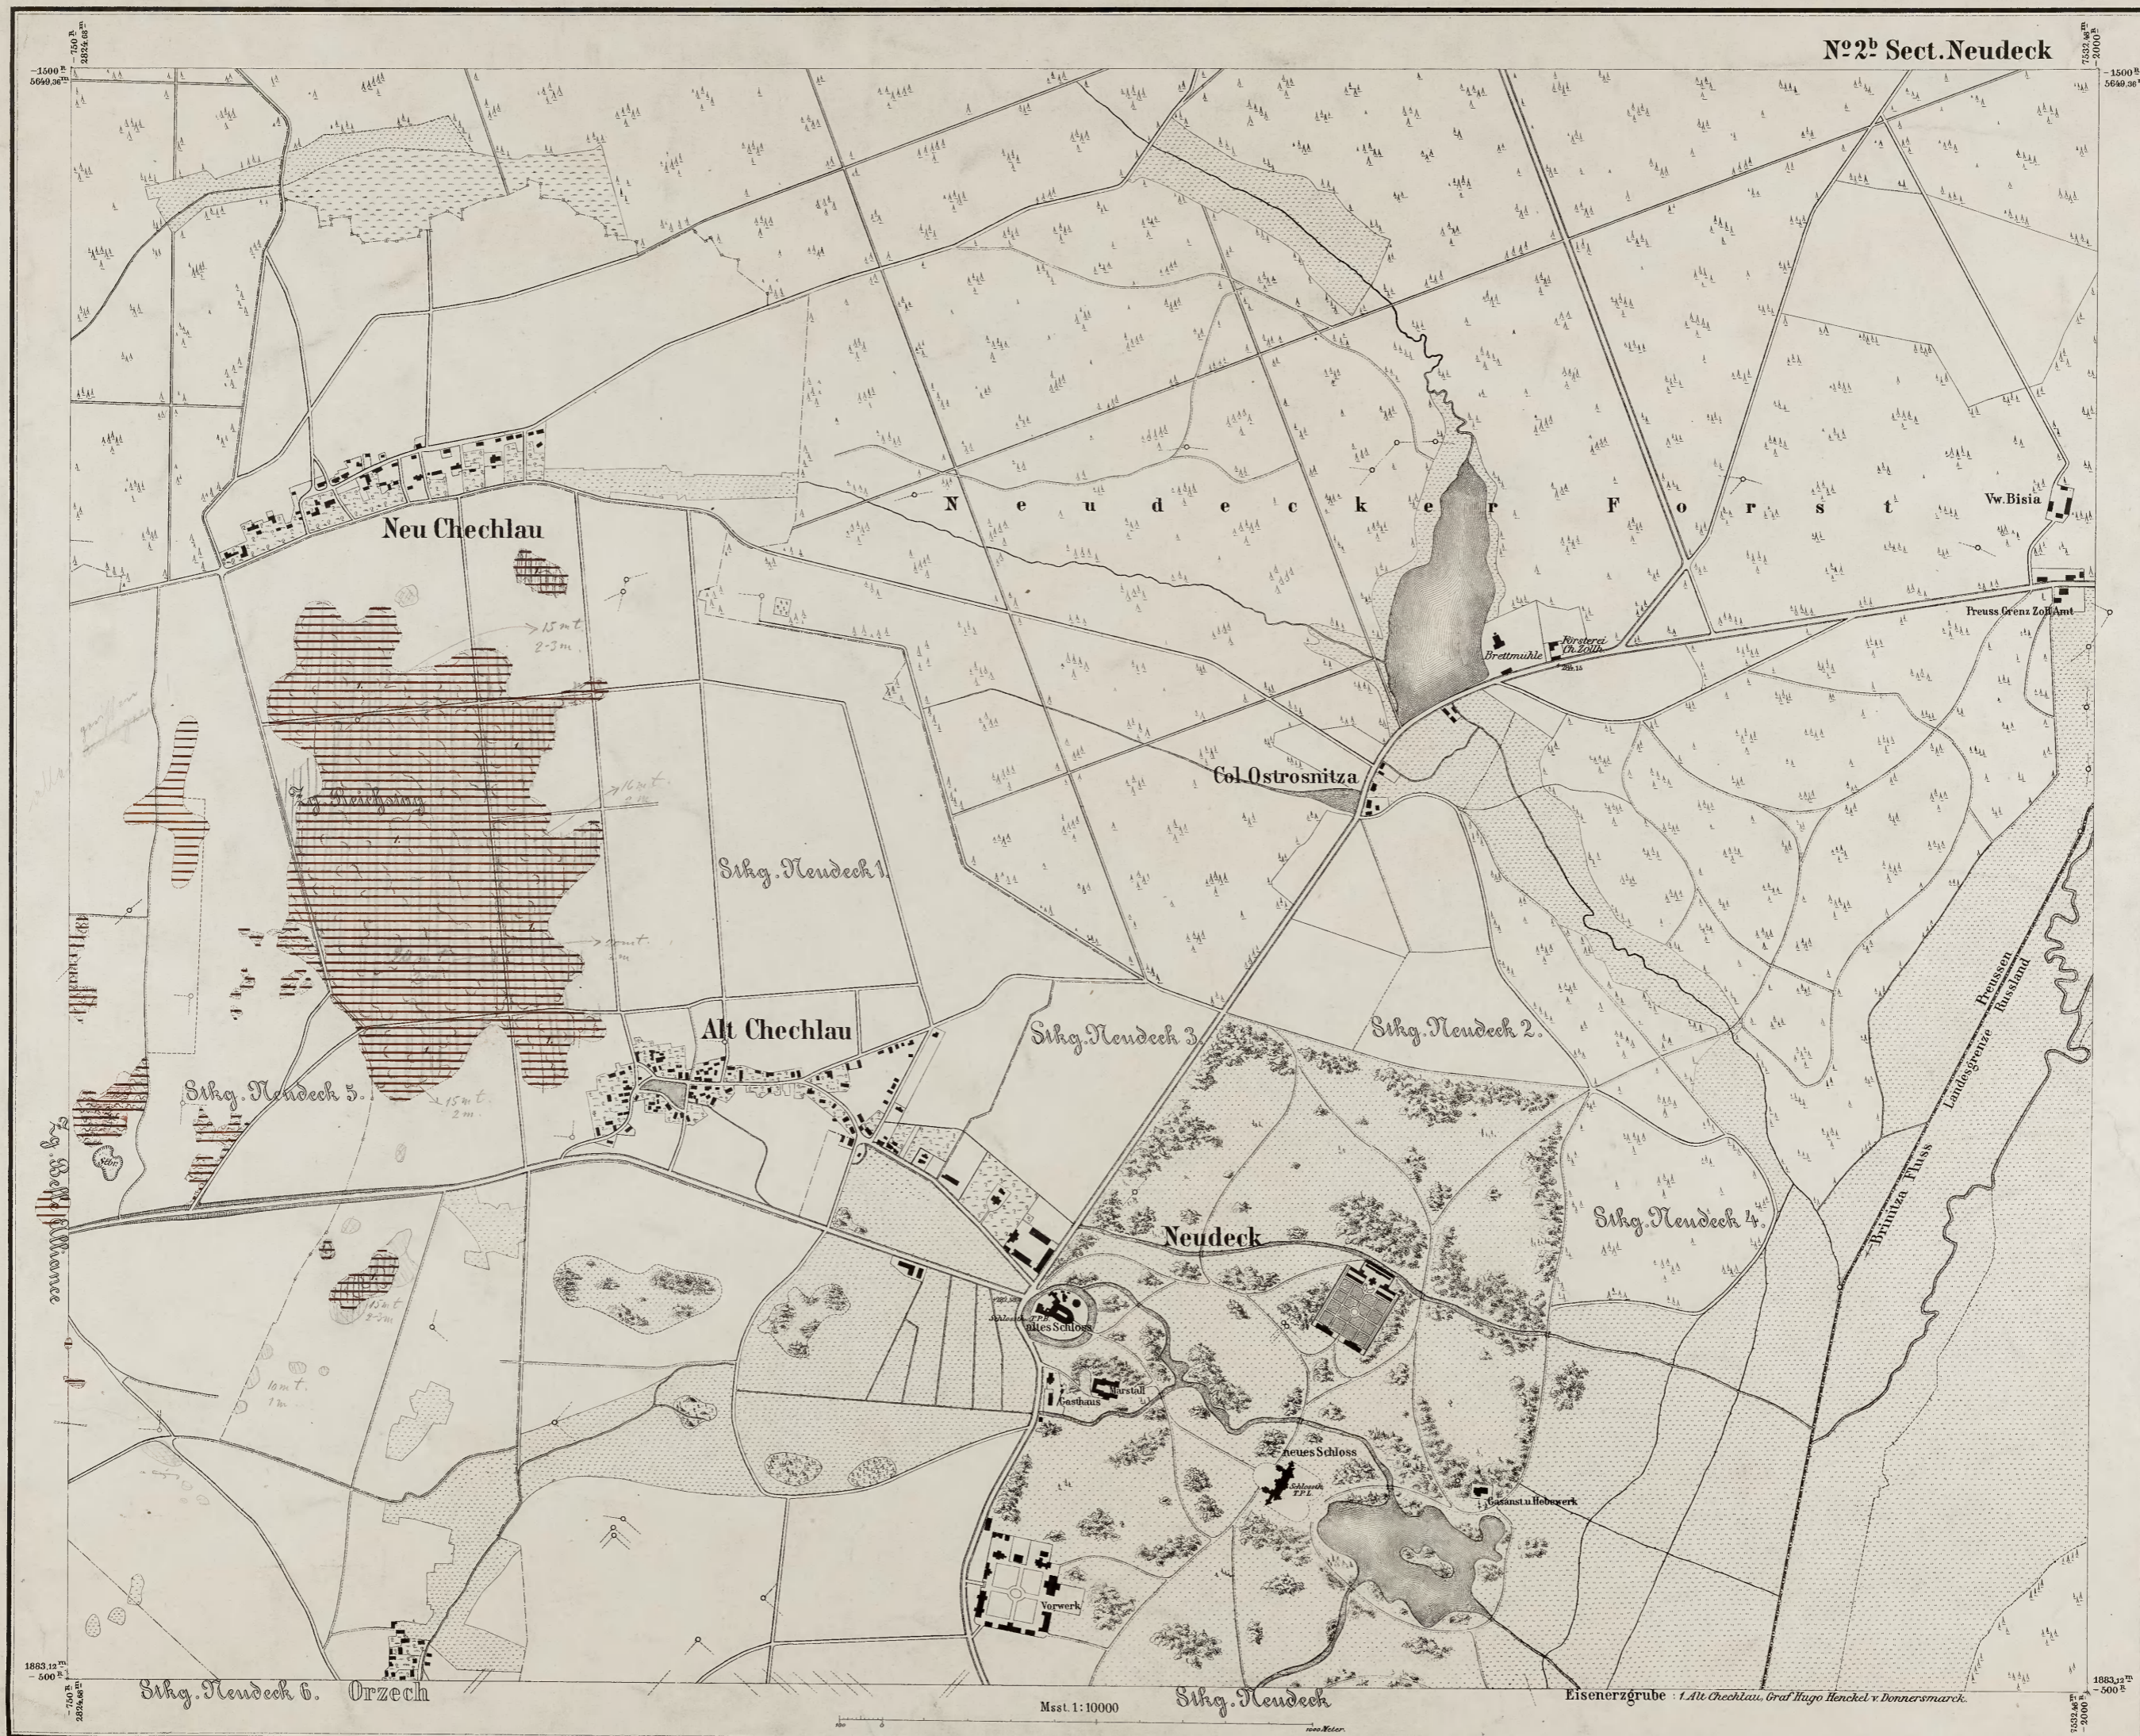

OBER-SCHLESIEN.

N° 2^b Sect. Neudeck

Verlag der Simon Schropp sehen Hof-Landkarten Handlung in Berlin.

Lith. Anst. v. Leopold Kraatz in Berlin.